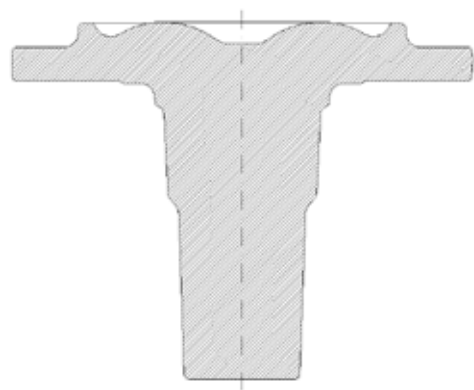

WHEEL AXLES

SIRELMA GROUP S.R.L.

49, VIA ROLANDO PERINO
10080 - BUSANO (TO)
PH. +39 0124 477400

SIRELMA@SIRELMAGROUP.IT
COD. FISC. E P.IVA IT 03715670018

WWW.SIRELMAGROUP.IT

WHEEL HUBS

SIRELMA GROUP S.R.L.

49, VIA ROLANDO PERINO
10080 - BUSANO (TO)
PH. +39 0124 477400