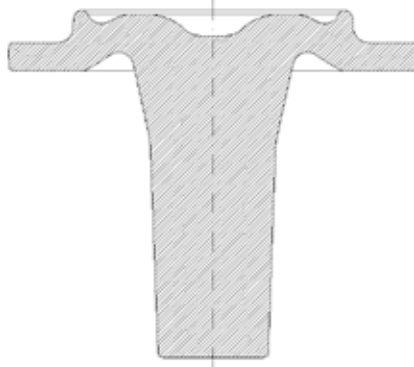

WHEEL AXLES

SIRELMA GROUP S.R.L.

49, VIA ROLANDO PERINO
10080 - BUSANO (TO)
PH. +39 0124 477400

SIRELMA@SIRELMAGROUP.IT
COD. FISC. E P.IVA IT 03715670018

WWW.SIRELMAGROUP.IT

WHEEL HUBS

SIRELMA GROUP S.R.L.

49, VIA ROLANDO PERINO
10080 - BUSANO (TO)
PH. +39 0124 477400