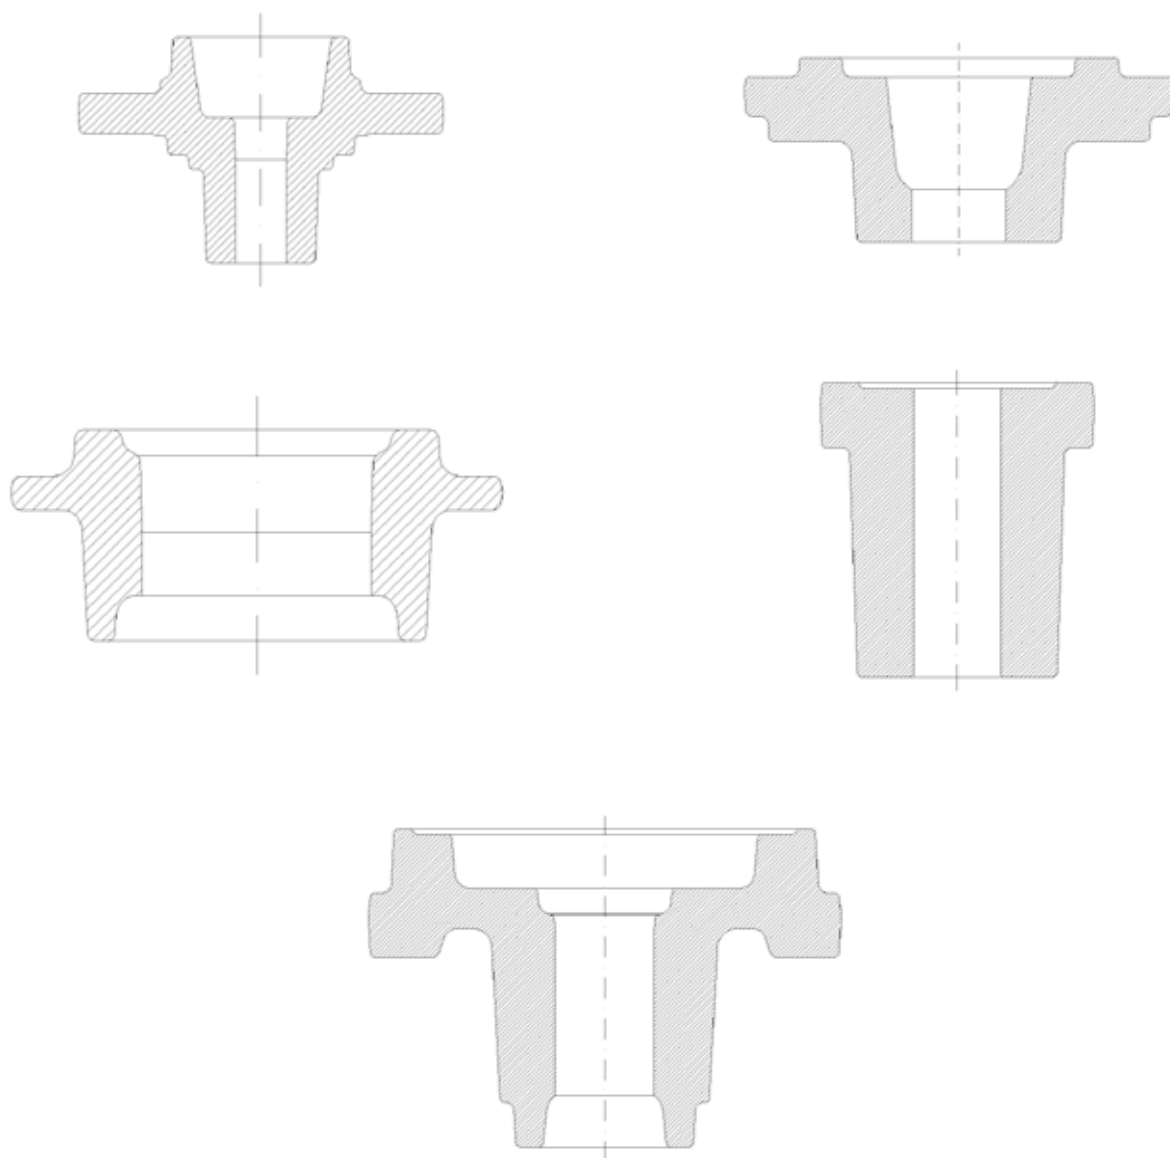

WHEEL AXLES

SIRELMA GROUP S.R.L.

49, VIA ROLANDO PERINO
10080 - BUSANO (TO)
PH. +39 0124 477400

SIRELMA@SIRELMAGROUP.IT
COD. FISC. E P.IVA IT 03715670018

WWW.SIRELMAGROUP.IT

WHEEL HUBS

SIRELMA GROUP S.R.L.

49, VIA ROLANDO PERINO
10080 - BUSANO (TO)
PH. +39 0124 477400